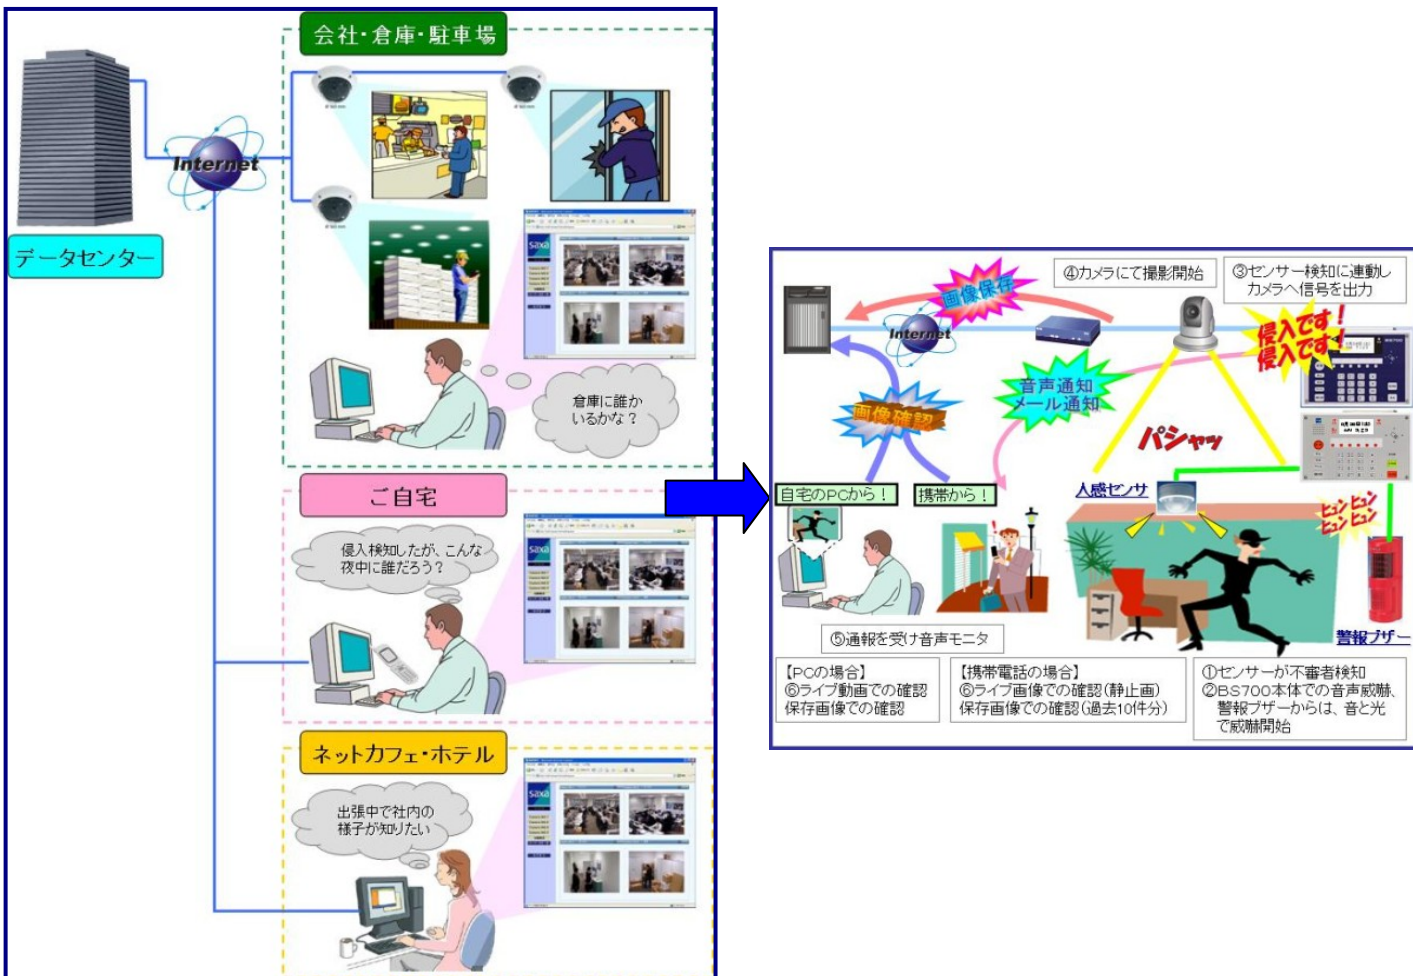

お役立ち情報

前回より、インターネット回線を利用したネットワークカメラについてお伝えしています。

今回は、これから年末にかけて空き巣等の抑止にも役立つ「防犯カメラとしての利用」についてです。

警視庁の資料では近年、毎年の侵入窃盗全体については減少傾向になるものの、昨年平成24年中の空き巣に関しては、前々年度より増加しています。大手の警備会社と契約する方法もありますが、もっと簡便に自衛手段として、ネットワークカメラを活用する方も大変多くなっています。

＜カメラ・センサー・電話機・インターネットを使用したシステム運用例＞

動体感知センサーとカメラを連動させ、店舗やオフィスに設置をします。夜間など不在時に異常(動体感知)があると、カメラが撮影を開始します。同時にインターネットや回線を使って、登録された携帯電話などへのメールや通報を行いますので、そのまま自宅のPCや外出先の携帯から現場画像を確認することができます。現場での光や音による警報はもちろん、さらに回線を使いあたかもそこに誰かがいるように、通報を受け取った電話から直接音声での威嚇(なにやってんだあ!)など、様々なセーフティーシールを組み合わせることで中小規模のオフィスでも高い防犯効果を発揮します。